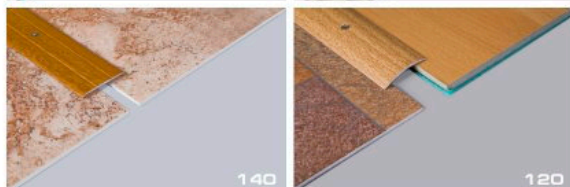

310 Орех темный

309 Вишня

617 Дуб беленый

Ваше предложение

Открытая система крепления

Скрытая система крепления

Наши координаты:
СП "КТМ-2000"

Республика Беларусь
ул. Промышленная, 6А - 1
+ 375 (17) 299 44 77, 344 39 46
+ 375 (29) 399 45 55, 614 64 76
Факс: + 375 (17) 299 45 55