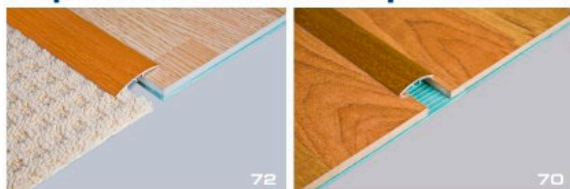

310 Орех темный

309 Вишня

617 Дуб беленый

Ваше предложение

Открытая система крепления

Скрытая система крепления

Наши координаты:
СП "КТМ-2000"

Республика Беларусь
ул. Промышленная, 6А - 1
+ 375 (17) 299 44 77, 344 39 46
+ 375 (29) 399 45 55, 614 64 76
Факс: + 375 (17) 299 45 55