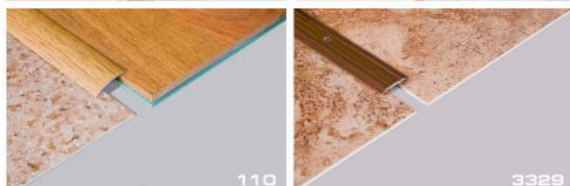

310 Орех темный

309 Вишня

617 Дуб беленый

Ваше предложение

Открытая система крепления

Скрытая система крепления

Наши координаты:
СП "КТМ-2000"

Республика Беларусь
ул. Промышленная, 6А - 1
+ 375 (17) 299 44 77, 344 39 46
+ 375 (29) 399 45 55, 614 64 76
Факс: + 375 (17) 299 45 55