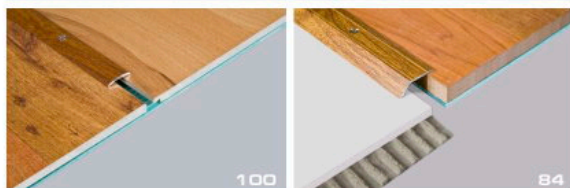

310 Орех темный

309 Вишня

617 Дуб беленый

Ваше предложение

Открытая система крепления

Скрытая система крепления

Наши координаты:
СП "КТМ-2000"

Республика Беларусь
ул. Промышленная, 6А - 1
+ 375 (17) 299 44 77, 344 39 46
+ 375 (29) 399 45 55, 614 64 76
Факс: + 375 (17) 299 45 55