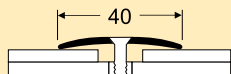

СТИЛЬ

ДЛЯ НАПОЛЬНЫХ ПОКРЫТИЙ

длина: 0,9 м, 1,8 м, 2,7 м

307

открытое крепление, перепад 0-3 мм

нержавеющая сталь

407

открытое крепление, перепад 0-5 мм