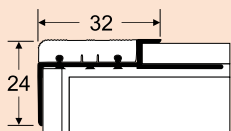

МАСТЕР

ДЛЯ СТУПЕНЕЙ И КЕРАМИЧЕСКОЙ ПЛИТКИ

длина: 2,5 м

357

361/362/369

для криволинейных стыков

гибкий

359/228/229

для криволинейных стыков

гибкий

352

324/325

для простых и криволинейных стыков

гибкий

517

сменная резиновая вставка

СТИЛЬ

ДЛЯ НАПОЛЬНЫХ ПОКРЫТИЙ

длина: 0,9 м, 1,8 м, 2,7 м

307

открытое крепление, перепад 0-3 мм

нержавеющая сталь

407

открытое крепление, перепад 0-5 мм

нержавеющая сталь

зеркальная
гладь

дикий
шелк

шахматный
поединок

сахара

ОСНОВНЫЕ ЦВЕТА

золото

серебро

бронза

шампань

жемчуг

дуб

бук

вишня

бук
темный

орех

дуб
золотой

дуб
темный

орех
темный

орех
золотой

вишня
светлая

венге

бежевый

коричневый

серый

черный

ЦВЕТА СМЕННЫХ РЕЗИНОВЫХ ВСТАВОК

Головной офис СП "КТМ-2000"
Республика Беларусь, 220075, Минск
ул.Промышленная, 6а
(+375 17) 299 44 77, 299 45 55, 344 39 46
production@ktm-2000.com,
www.ktm-2000.com

СП КТМ-2000
КАТАЛОГ ПРОДУКЦИИ
2008-2009