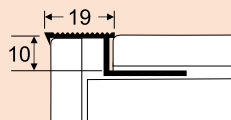

МАСТЕР

ДЛЯ СТУПЕНЕЙ И КЕРАМИЧЕСКОЙ ПЛИТКИ

длина: 2,5 м

357

361/362/369

для криволинейных стыков

гибкий

359/228/229

для криволинейных стыков

гибкий

352

324/325

для простых и криволинейных стыков

гибкий

517

сменная резиновая вставка

СТИЛЬ

ДЛЯ НАПОЛЬНЫХ ПОКРЫТИЙ

длина: 0,9 м, 1,8 м, 2,7 м

307

открытое крепление, перепад 0-3 мм

нержавеющая сталь

407

открытое крепление, перепад 0-5 мм

нержавеющая сталь

зеркальная
гладь

дикий
шелк

шахматный
поединок

сахара

ОСНОВНЫЕ ЦВЕТА

золото

серебро

бронза

шампань

жемчуг

дуб

бук

вишня

бук
темный

орех

дуб
золотой

дуб
темный

орех
темный

орех
золотой

вишня
светлая

венге

бежевый

коричневый

серый

черный

ЦВЕТА СМЕННЫХ РЕЗИНОВЫХ ВСТАВОК

Головной офис СП "КТМ-2000"
Республика Беларусь, 220075, Минск
ул.Промышленная, 6а
(+375 17) 299 44 77, 299 45 55, 344 39 46
production@ktm-2000.com,
www.ktm-2000.com

СП КТМ-2000
КАТАЛОГ ПРОДУКЦИИ
2008-2009