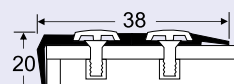

открытое крепление

ламинированный алюминий

3413

сменная резиновая вставка

анодированный алюминий

ОПТИМА**ДЛЯ НАПОЛЬНЫХ ПОКРЫТИЙ И СТУПЕНЕЙ**

длина: 0,93 м, 1,86 м

30