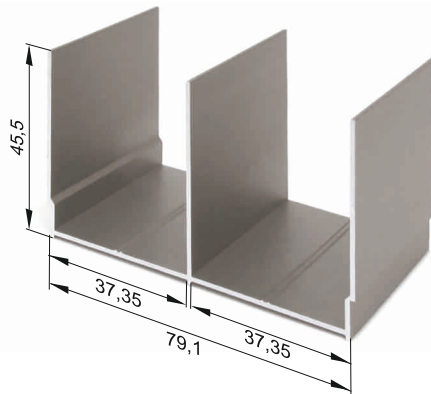

KTM

МЕБЕЛЬНЫЕ ПРОФИЛИ
для шкафов купе

W 726 профиль нижний горизонтальный

W 723 направляющая нижняя, двухполосная

W 727 / 725 профиль межсекционный

W 721 направляющая верхняя, двухполосная

W 724 вертикальный профиль