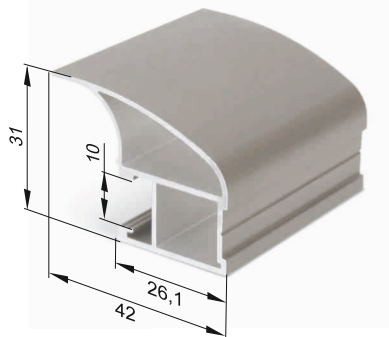

W 823 вертикальный, двухсторонний профиль

W 720 вертикальный профиль