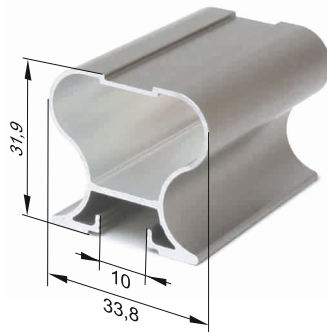

KTM

МЕБЕЛЬНЫЕ ПРОФИЛИ
для шкафов купе

W 726 профиль нижний горизонтальный

W 723 направляющая нижняя, двухполосная

W 727 / 725 профиль межсекционный

W 721 направляющая верхняя, двухполосная

W 724 вертикальный профиль

W 722 вертикальный профиль

W 823 вертикальный, двухсторонний профиль

W 720 вертикальный профиль

Наши возможности - ваши преимущества!
Будем рады видеть Вас в числе наших партнеров и заказчиков!
Приглашаем к сотрудничеству!