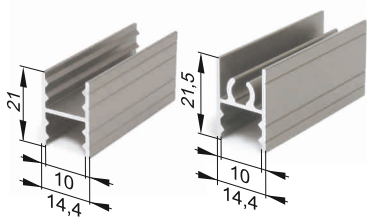

KTM

МЕБЕЛЬНЫЕ ПРОФИЛИ
для шкафов купе

W 726 профиль нижний горизонтальный

W 723 направляющая нижняя, двухполосная

W 727 / 725 профиль межсекционный

W 721 направляющая верхняя, двухполосная

W 724 вертикальный профиль

W 722 вертикальный профиль

W 823 вертикальный, двухсторонний профиль

W 720 вертикальный профиль

Наши возможности - ваши преимущества!
Будем рады видеть Вас в числе наших партнеров и заказчиков!
Приглашаем к сотрудничеству!