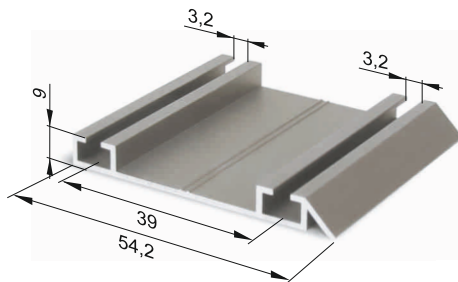

KTM

МЕБЕЛЬНЫЕ ПРОФИЛИ
для шкафов купе

W 726 профиль нижний горизонтальный

W 723 направляющая нижняя, двухполосная

W 727 / 725 профиль межсекционный

W 721 направляющая верхняя, двухполосная

W 724 вертикальный профиль

W 722 вертикальный профиль

W 823 вертикальный, двухсторонний профиль

W 720 вертикальный профиль

Наши возможности - ваши преимущества!
Будем рады видеть Вас в числе наших партнеров и заказчиков!
Приглашаем к сотрудничеству!