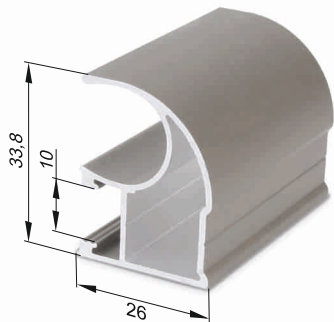

KTM

МЕБЕЛЬНЫЕ ПРОФИЛИ
для шкафов купе

W 726 профиль нижний горизонтальный

W 723 направляющая нижняя, двухполосная

W 727 / 725 профиль межсекционный

W 721 направляющая верхняя, двухполосная

W 724 вертикальный профиль

W 722 вертикальный профиль

W 823 вертикальный, двухсторонний профиль

W 720 вертикальный профиль

Наши возможности - ваши преимущества!
Будем рады видеть Вас в числе наших партнеров и заказчиков!
Приглашаем к сотрудничеству!