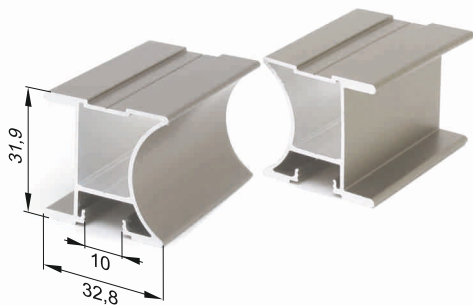

W 823 вертикальный, двухсторонний профиль